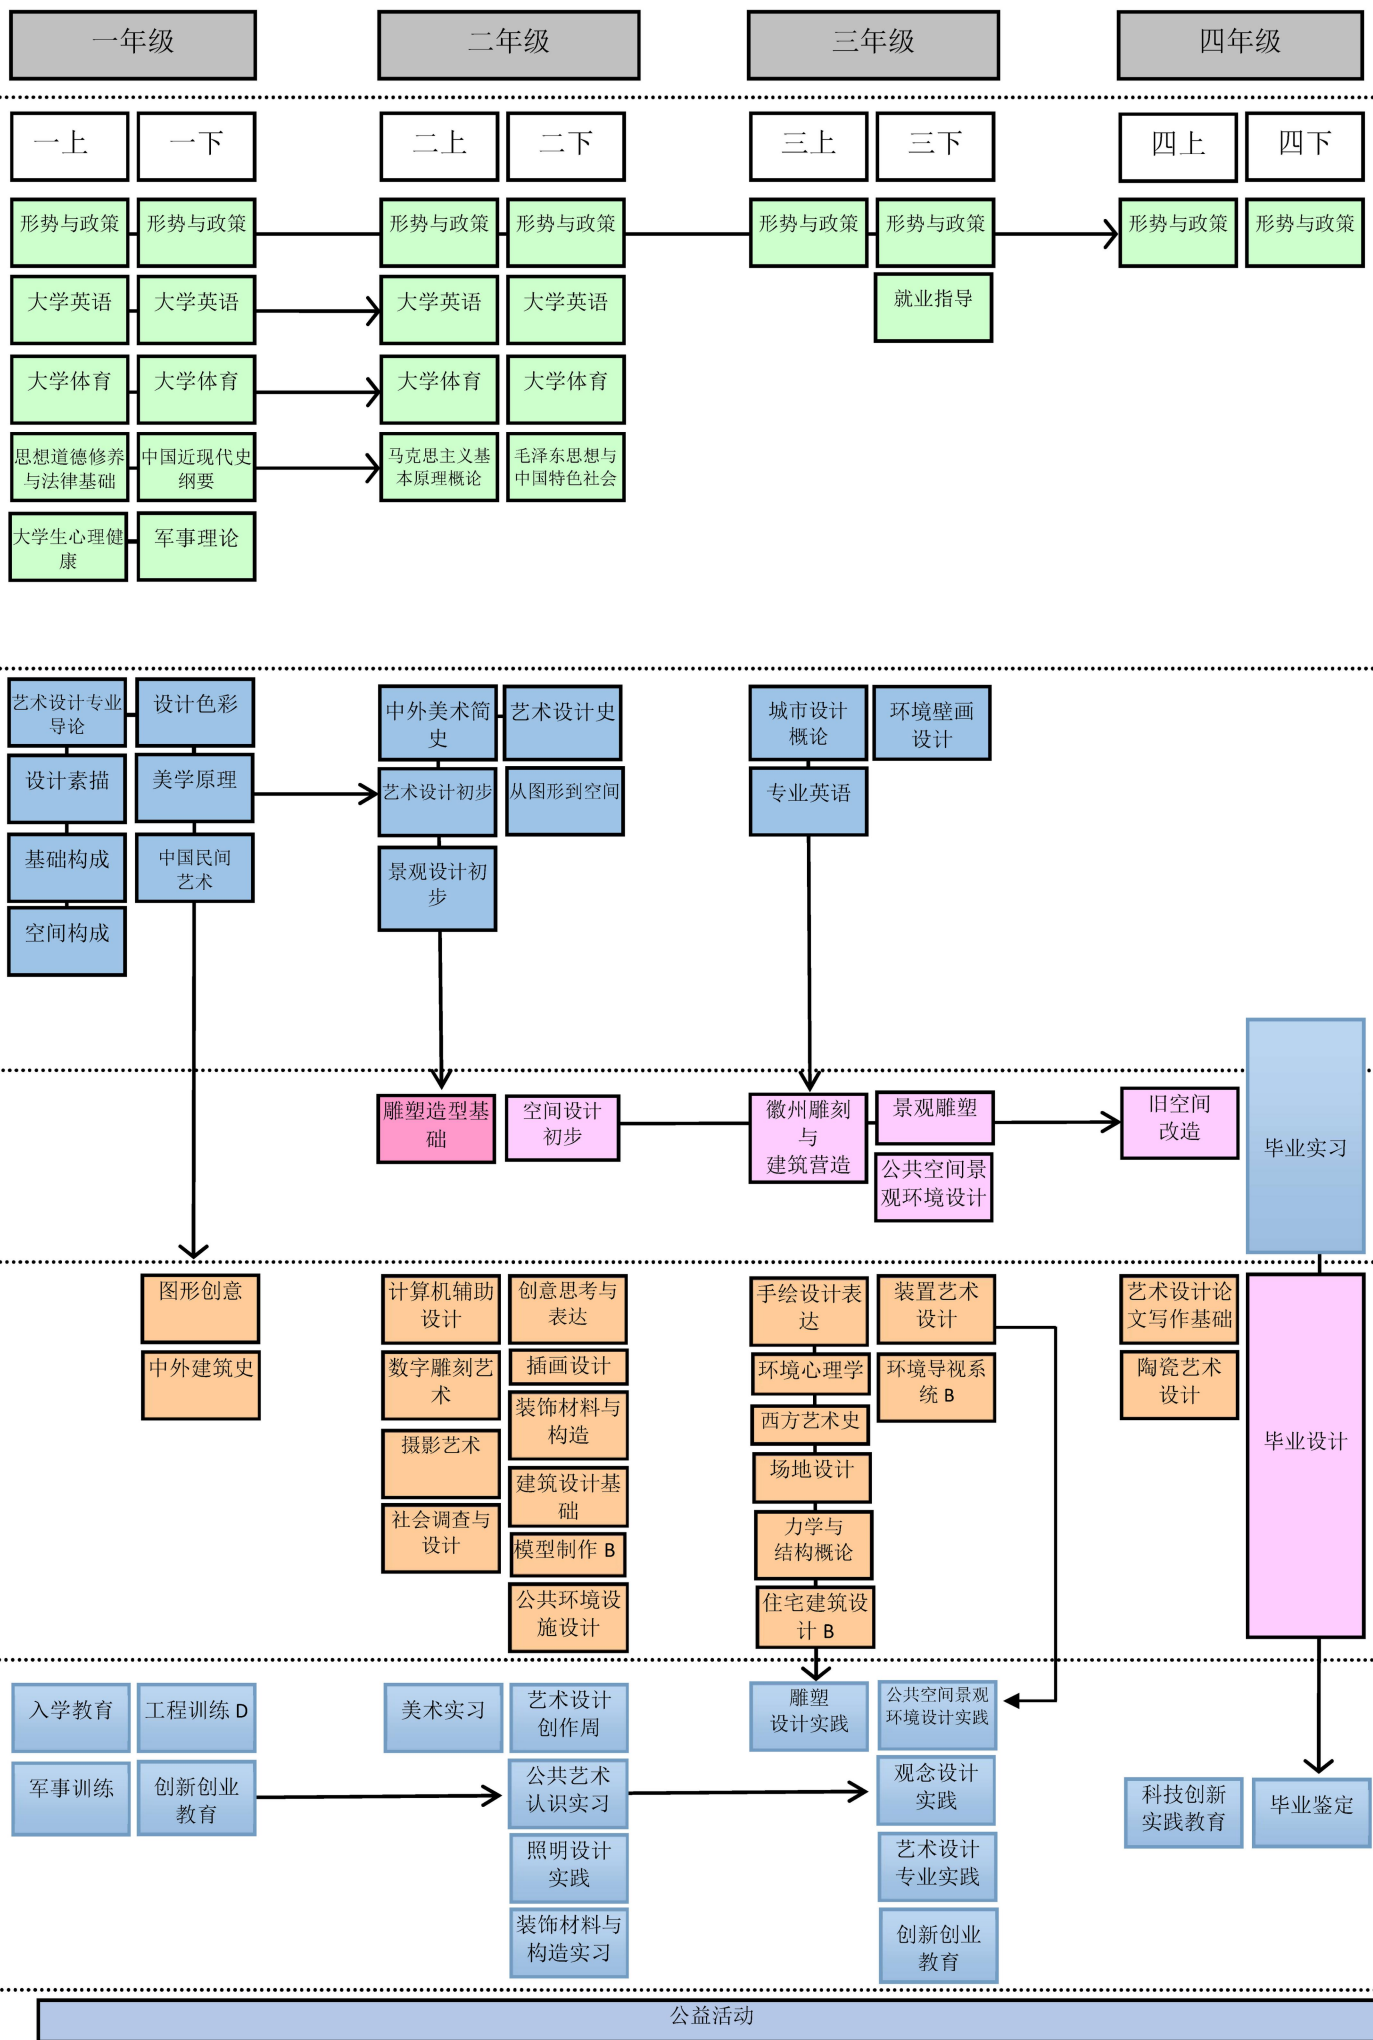

附图 1 环境设计专业（景观设计方向）课程关系图

图例 通识教育必修课程 公共基础课程 专业必修课程 专业必修主干课程 专业选修课程 集中安排的实践环节课程

附图 2 环境设计专业（室内设计方向）课程关系

附图 3 环境设计专业（公共艺术方向）课程关系

图例