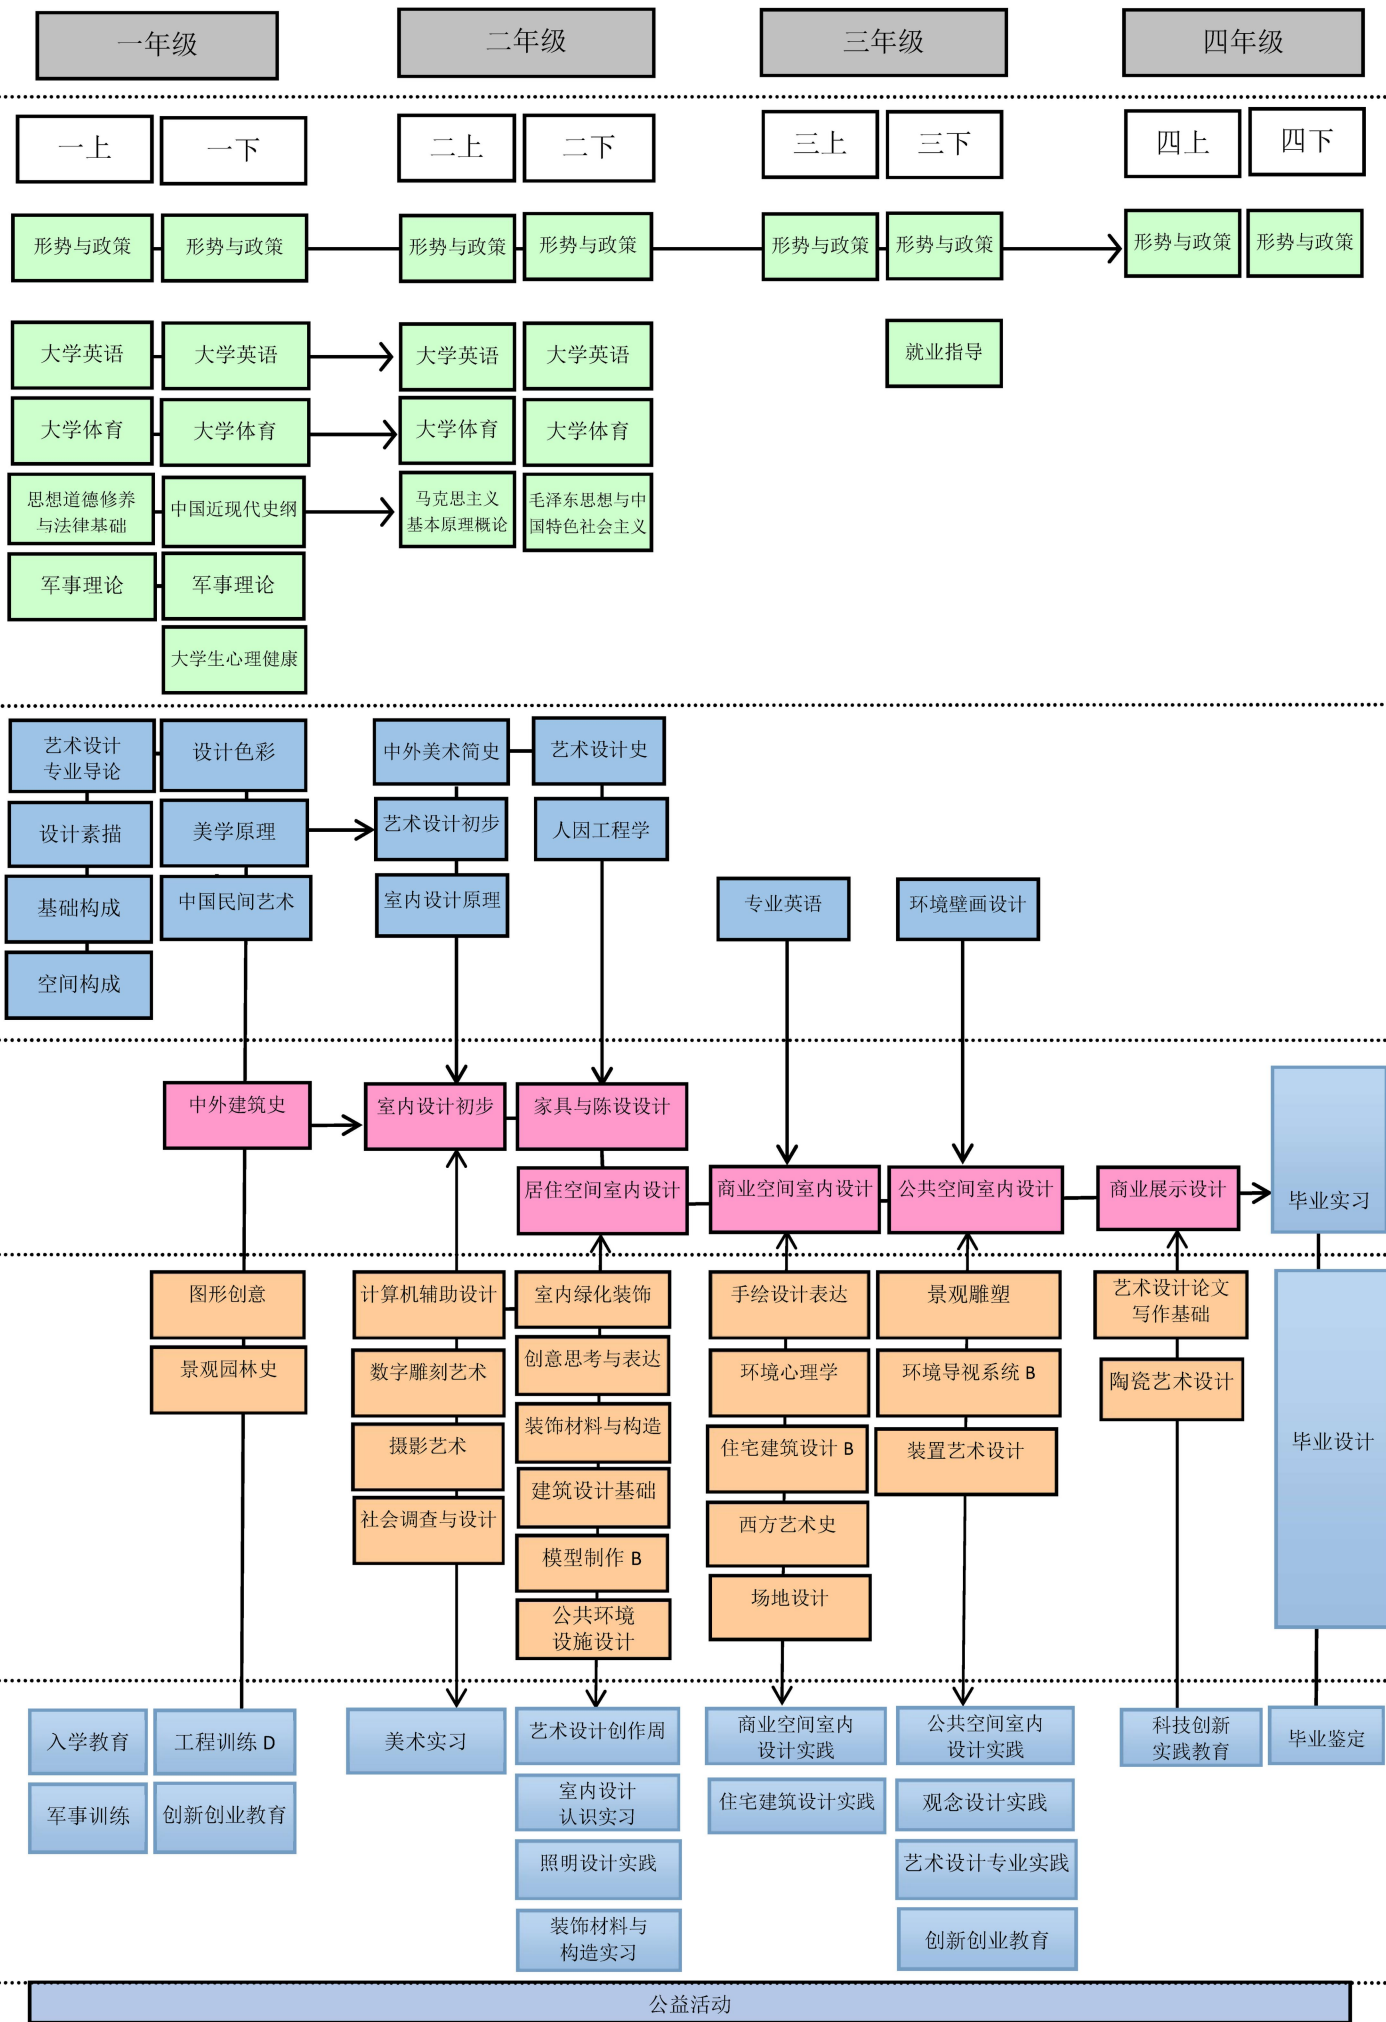

附图 1 环境设计专业（景观设计方向）课程关系图

图例 通识教育必修课程 公共基础课程 专业必修课程 专业必修主干课程 专业选修课程 集中安排的实践环节课程

附图 2 环境设计专业（室内设计方向）课程关系

附图 3 环境设计专业（公共艺术方向）课程关系

图例